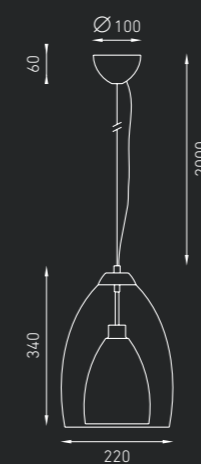

TERSO

Подвесной светильник, создающий диффузное и прямое освещение. Два рассеивателя из стекла ручной работы. Внешний рассеиватель изготовлен из прозрачного стекла, внутренний из трехслойного опалового стекла. Потолочная чашка и арматура из хромированного металла.

IP20    

TERSO 60

 2,6 кг

Код заказа: 1565000030

1 × MAX 60 Вт E27 