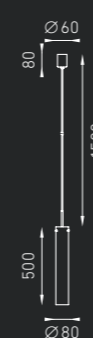

Подвесной светильник, создающий диффузное и прямое освещение. Рассеиватель из выдувного трехслойного опалового стекла ручной работы. Потолочная чашка и монтажная плата из окрашенного белой матовой краской металла.

IP20    

MAIA

MAIA 75  1,5 кг
 Код заказа: 1535000010
 1 × MAX 75 Вт E27 

MAIA 126  1,5 кг
 Код заказа: 1535000030
 1 × 26 Вт G24q-3 

MAIA 255  4,6 кг
 Код заказа: 1535000020
 2 × 55 Вт 2G11 