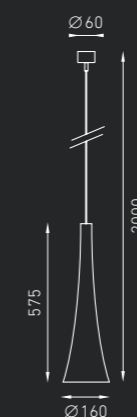

FEBA

Подвесной светильник, создающий диффузное и прямое освещение. Рассеиватель из выдувного трехслойного опалового стекла ручной работы или стекла в отделке Spinolette. Потолочная чашка из окрашенного в цвет «серый металлик» (RAL 9006) металла.

IP20

FEBA W

FEBA FW

FEBA W 75

1,7 кг

Код заказа: 1525000020

1 × MAX 75 Вт E27

FEBA FW 75