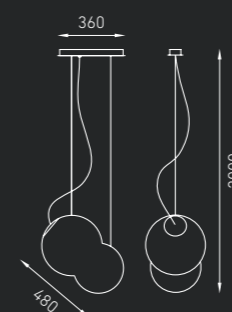

BAUBAU

Подвесной светильник, создающий диффузное освещение. Рассеиватель из выдувного трехслойного опалового стекла ручной работы. Потолочная чашка и монтажная плата из окрашенного белой матовой краской металла.

IP20

**BAUBAU 60** 2,7 кг  
 Код заказа: 1528000010  
 1 × MAX 60 Вт E27

**BAUBAU 100** 4,8 кг  
 Код заказа: 1522000020  
 1 × MAX 100 Вт E27