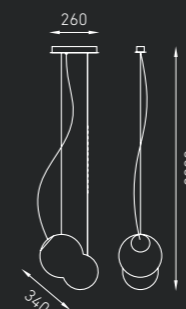

BAUBAU

Подвесной светильник, создающий диффузное освещение. Рассеиватель из выдувного трехслойного опалового стекла ручной работы. Потолочная чашка и монтажная плата из окрашенного белой матовой краской металла.

IP20

**BAUBAU 60** 2,7 кг  
 Код заказа: 1528000010  
 1 × MAX 60 Вт E27

**BAUBAU 100** 4,8 кг  
 Код заказа: 1522000020  
 1 × MAX 100 Вт E27