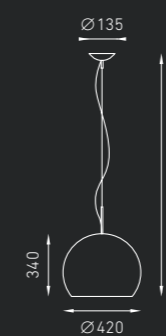

3,0 кг

Код заказа: 1523000010

1 × MAX 100 Вт E27

NEMESIS 150

3,2 кг

Код заказа: 1523000030

1 × MAX 150 Вт E27