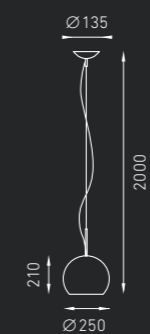

NEMESIS

Подвесной светильник, создающий диффузное и прямое освещение. Рассеиватель из выдувного трехслойного опалового стекла ручной работы. Потолочная чашка из окрашенного белой матовой краской металла.

IP20

NEMESIS 75

1,9 кг

Код заказа: 1523000020

1 × MAX 75 Вт E27

NEMESIS 100

3,0 кг

Код заказа: 1523000010