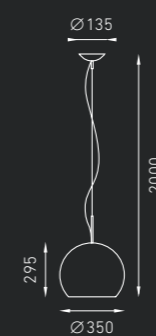

NEMESIS

Подвесной светильник, создающий диффузное и прямое освещение. Рассеиватель из выдувного трехслойного опалового стекла ручной работы. Потолочная чашка из окрашенного белой матовой краской металла.

IP20

NEMESIS 75

1,9 кг

Код заказа: 1523000020

1 × MAX 75 Вт E27

NEMESIS 100

3,0 кг

Код заказа: 1523000010