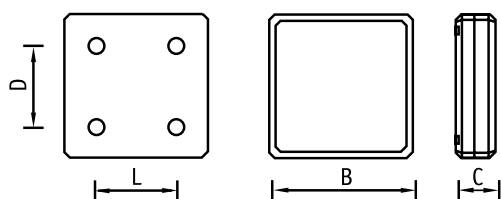

К Светильник со степенью защиты IP54

О продукте

Светильник квадратной формы с высокой степенью защиты от пыли и влаги (IP54) для крепления на потолок или на стену в помещении или снаружи под навесом. Может комплектоваться аварийными пиктограммами и защитной решеткой.

Установка

Крепление на поверхность потолка или стены в помещении или под навесом.

Конструкция

Корпус из полиамида. На съемной металлической панели установлена пускорегулирующая аппаратура. Доступна защитная решетка для K200 (код заказа - 2135000020) и K300 (код заказа - 2135000020).

Оптическая часть

Опаловый рассеиватель из ПММА.

Управление освещением

Возможно изготовление светильника со встроенным датчиком движения. Код заказа для K300/209 HF MS – 1135000040.

	B	C	L
K200	200	58	145
K300	300	83	200