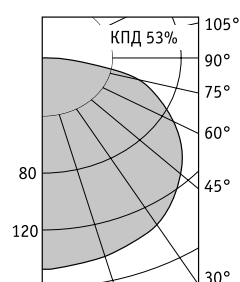

K300/122

ППБ 0001