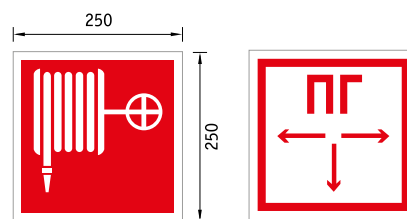

ППБ 0002

K300/122

ППБ 0001