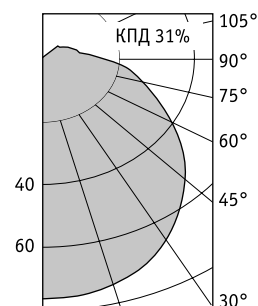

RG Светильник со степенью защиты IP54

О продукте

Встраиваемый светильник с высокой степенью защиты (IP54) по оптической части. Подходит для архитектурной и локальной подсветки фасадов.

Установка

Встраивается в потолки типа «Армстронг» или в потолки из гипсокартона.

Конструкция

Металлический корпус, покрытый белой порошковой краской. В корпусе установлен патрон E27.

Оптическая часть

Матовый стеклянный плафон. Устанавливается в корпус скрытыми пружинами.

RG 100

Артикул	Мощность, Вт	Масса, кг	Код светильника
RG 100	100	0,6	1035000010

* IP54 по оптической части

** максимальная длина лампы – 138 мм, максимальный диаметр – 80 мм