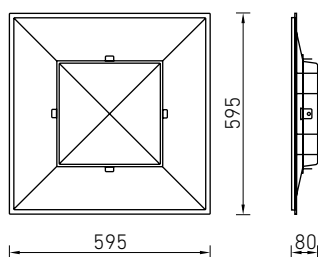

TROFFER SPARKLE LED

Продукт в разработке: I полугодие 2016 г.

О продукте

Встраиваемые светодиодные светильники SPARKLE и BLOOM, выполненные в стиле Hi-Tech, предназначены для офисных помещений. В светильнике используются эффективные светодиоды и рассеиватель, создающий мягкое рассеянное свечение. Энергоэффективность >100 лм/Вт.