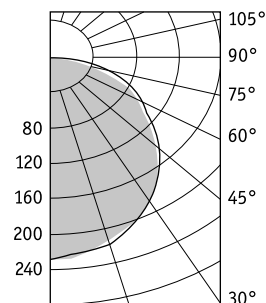

Оптическая часть

Рассеиватель изготовлен из матового полимерного материала.
Тип светодиодов: SMD.

Характеристики

Цветовая температура – 4000 К
Индекс цветопередачи – 80

TROFFER SPARKLE 595 LED

Артикул	Световой поток, лм	Мощность, Вт	Лм/Вт	Масса, кг	Код светильника	PFC
TROFFER SPARKLE 595 LED 4000K	3200	31	103	5,0	1667000010	≥ 0,95
TROFFER BLOOM 595 LED 4000K	3200	31	103	5,0	1667000020	≥ 0,95