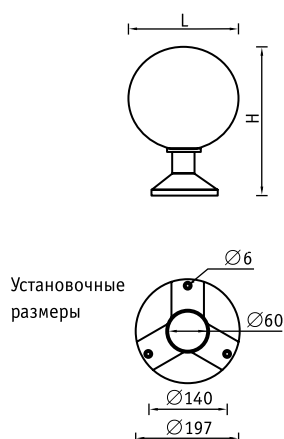

NFC 140–142 Грунтовые светильники

О продукте

Бюджетные светильники серии NFC 140-142 предназначены для ландшафтного освещения. Простой монтаж и выбор рассеивателей делают данный светильник универсальным решением для садово-парковых зон.

Установка

Установка на грунтовую поверхность.

Конструкция

Основание из нейлона, армированного стекловолокном.

Оптическая часть

Рассеиватель из ПММА.

Тип рассеивателя	Артикул	Мощность, Вт	Размеры LxH, мм	Тип и цвет рассеивателя	
				Шар Опаловый	Шар Дымчатый
				Код	Код
200	NFC 140 E40	1×40	200×289	1411000020	1411000010
250	NFC 141 E60	1×60	250×339	1411000140	1411000130
300	NFC 142 E75	1×75	300×389	1411000240	1411000230