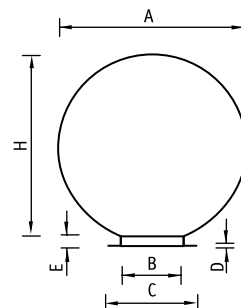

Установка

Установка на грунтовую поверхность.

Конструкция

Основание из нейлона, армированного стекловолокном.

Оптическая часть

Рассеиватель из ПММА.

Тип рассеивателя	Артикул	Мощность, Вт	Размеры LxH, мм	Тип и цвет рассеивателя	
				Шар Опаловый	Шар Дымчатый
					
				Код	Код
200	NFC 140 E40	1×40	200×289	1411000020	1411000010
250	NFC 141 E60	1×60	250×339	1411000140	1411000130
300	NFC 142 E75	1×75	300×389	1411000240	1411000230

Рассеиватели из ПММА

Установочные размеры рассеивателей

A	C	B	E	D	H
200	100	72	14	4	195
250	119	89	15	4	245
300	139	109	15	4	295
400	178	149	15	4	395

Шар
Опаловый

Шар
Прозрачный

Шар
Дымчатый

	Код	Код	Код
200	5403000150	5403000200	5403000120
250	5403000160	-	-
300	5403000170	5403000220	5403000140
400	5403000180	5403000230	-