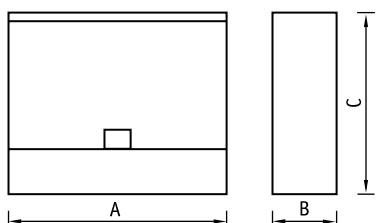

FLORA 250 и 400