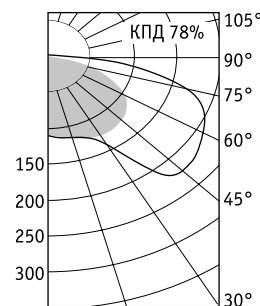

**Конструкция**

Цельнометаллический сварной корпус из листовой стали, покрытый белой порошковой краской.

**Оптическая часть**

Зеркальный анодированный отражатель.

	A	B	C
FLORA 600S	505	160	460

FLORA 600S

Комплект крепления FLORA на трубу.  
Код заказа – 2395000030