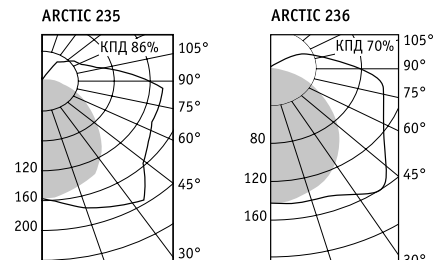

Артикул	Мощность, Вт	Масса, кг	Э/м ПРА		ЭПРА**	
			Код светильника	cos φ	Код светильника	cos φ
ARCTIC PC/SMC 118*	1×18	1,8	1069001680	≥ 0,5	1069000030	≥ 0,96
ARCTIC PC/SMC 218	2×18	2,8	1069000300	≥ 0,6	1069000310	≥ 0,96
ARCTIC PC/SMC 136	1×36	2,4	1069000080	≥ 0,85	1069000090	≥ 0,96
ARCTIC PC/SMC 236	2×36	4,3	1069000440	≥ 0,85	1069000530	≥ 0,96
ARCTIC PC/SMC 158	1×58	3,2	1069000190	≥ 0,85	1069000220	≥ 0,96
ARCTIC PC/SMC 258	2×58	5,4	1069000720	≥ 0,85	1069000850	≥ 0,96
ARCTIC PC/SMC 228	2×28	2,7	–	–	1069000340	≥ 0,96
ARCTIC PC/SMC 135	1×35	3,2	–	–	1069000060	≥ 0,96
ARCTIC PC/SMC 235	2×35	3,8	–	–	1069000420	≥ 0,96
ARCTIC PC/SMC 149	1×49	3,2	–	–	1069005240	≥ 0,96
ARCTIC PC/SMC 249	2×49	3,8	–	–	1069000640	≥ 0,96
ARCTIC PC/SMC 154	1×54	2,1	–	–	1069000170	≥ 0,96
ARCTIC PC/SMC 254	2×54	2,7	–	–	1069000650	≥ 0,96