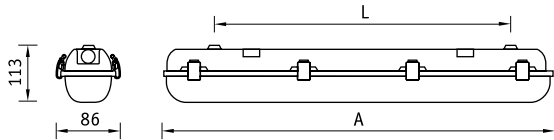

Светильники серии ARCTIC с узким корпусом **ARCTIC.OPL ECO LED TH**