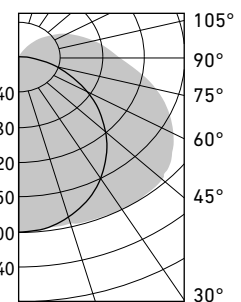

Характеристики

Цветовая температура – 5000K (4000K – под заказ)
Индекс цветопередачи – 80

Комплект крепления на трос с витым крюком

Артикул	Световой поток, лм	Мощность, Вт	Лм/Вт	Масса, кг	Код светильника	PFC
ARCTIC.OPL ECO LED 600* TH***	1800	18	100	1,8	1088000030	≥0,95
ARCTIC.OPL ECO LED 1200 TH*** 5000K	3200	32	100	2,4	1088000010	≥0,95
ARCTIC.OPL ECO LED 1500 TH*** 5000K	4000	39	102	3,2	1088000020	≥0,95