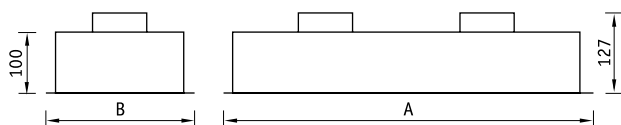

SNS Светильники серии CARDAN