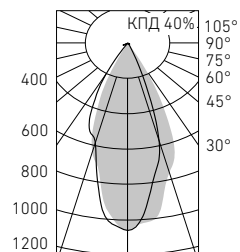

Оптическая часть

Рефлекторные галогенные лампы накаливания.

	A	B	⊙
100	202	202	180×180
200	384	202	360×180
300	566	202	540×180
400	748	202	720×180
400 (кв)	384	384	360×360

SNS 100

Код независимого блока питания*:

105 Вт–2903000120, масса–1,7 кг.

Артикул	Мощность, Вт	Масса, кг	Цвет корпуса	Код светильника	cos φ
SNS 100	1×35 (50, 75, 100)	1,0	Металлик	1155000010	≥ 0,95
SNS 200	2×35 (50, 75, 100)	1,7	Металлик	1155000210	≥ 0,95
SNS 300	3×35 (50, 75, 100)	2,4	Металлик	1155000410	≥ 0,95
SNS 400	4×35 (50, 75, 100)	3,1	Металлик	1155000620	≥ 0,95
SNS 400 (кв)	4×35 (50, 75, 100)	3,1	Металлик	1155000690	≥ 0,95
SNS 100	1×35 (50, 75, 100)	1,0	Белый	1155000070	≥ 0,95
SNS 200	2×35 (50, 75, 100)	1,7	Белый	1155000280	≥ 0,95
SNS 300	3×35 (50, 75, 100)	2,4	Белый	1155000470	≥ 0,95
SNS 400	4×35 (50, 75, 100)	3,1	Белый	1155000610	≥ 0,95
SNS 400 (кв)	4×35 (50, 75, 100)	3,1	Белый	1155000680	≥ 0,95