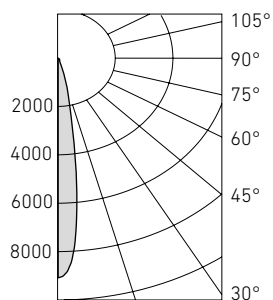

Характеристики

Цветовая температура – 4000 К (3000 К под заказ)

Индекс цветопередачи – 80 (90 под заказ)

UFO/S DL LED D10