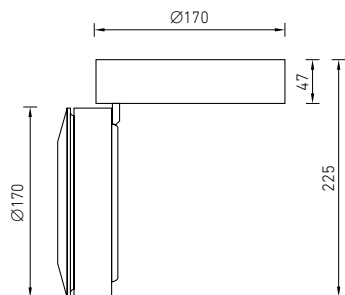

UFO/S DL LED Накладные светодиодные светильники направленного света