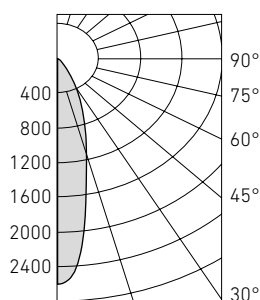

## Конструкция

Корпус из экструдированного алюминия, окрашен порошковой краской. Драйвер расположен в корпусе светильника. Оптическая часть поворачивается в пределах 90° от горизонтальной оси и на 355° по вертикали.

## Оптическая часть

Гибридная линза с углами рассеивания 10°, 24°, 45°. Тип светодиодов: COB.

## Характеристики

Цветовая температура – 4000 К (3000 К под заказ)

Индекс цветопередачи – 80 (90 под заказ)

UFO/S DL LED D10

UFO/S DL LED D24

UFO/S DL LED D45

Артикул	Световой поток, лм	Мощность, Вт	Лм/Вт	Масса, кг	Код светильника	PFC
UFO/S DL LED 25 D10 4000K	1900	20	96	2,3	1170001270	≥0,97
UFO/S DL LED 25 D24 4000K	1900	20	96	2,3	1170001280	≥0,97
UFO/S DL LED 25 D45 4000K	1900	20	96	2,3	1170001290	≥0,97
UFO/S DL LED 35 D10 4000K	3300	35	96	2,3	1170001300	≥0,97
UFO/S DL LED 35 D24 4000K	3300	35	96	2,3	1170001310	≥0,97
UFO/S DL LED 35 D45 4000K	3300	35	96	2,3	1170001320	≥0,97