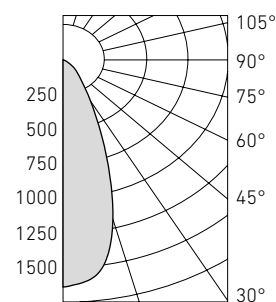

## Конструкция

Корпус из экструдированного алюминия, окрашен порошковой краской. Драйвер расположен в корпусе светильника. Оптическая часть поворачивается в пределах 90° от горизонтальной оси и на 355° по вертикали.

## Оптическая часть

Гибридная линза с углами рассеивания 10°, 24°, 45°. Тип светодиодов: COB.

## Характеристики

Цветовая температура – 4000 К (3000 К под заказ)

Индекс цветопередачи – 80 (90 под заказ)

UFO/S DL LED D10

UFO/S DL LED D24

UFO/S DL LED D45

Артикул	Световой поток, лм	Мощность, Вт	Лм/Вт	Масса, кг	Код светильника	PFC
UFO/S DL LED 25 D10 4000K	1900	20	96	2,3	1170001270	≥0,97
UFO/S DL LED 25 D24 4000K	1900	20	96	2,3	1170001280	≥0,97
UFO/S DL LED 25 D45 4000K	1900	20	96	2,3	1170001290	≥0,97
UFO/S DL LED 35 D10 4000K	3300	35	96	2,3	1170001300	≥0,97
UFO/S DL LED 35 D24 4000K	3300	35	96	2,3	1170001310	≥0,97
UFO/S DL LED 35 D45 4000K	3300	35	96	2,3	1170001320	≥0,97