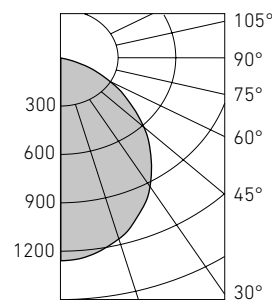

Характеристики

Цветовая температура – 4000 К (3000 К под заказ)
Индекс цветопередачи – 80

	A	B	Ø
SAFARI DL LED 10 4000K	135	68	113
SAFARI DL LED 20 4000K	160	74	137
SAFARI DL LED 26 4000K	186	86	162
SAFARI DL LED 31 4000K	208	92	184
SAFARI DL LED 41 4000K	230	102	208

SAFARI DL LED 41