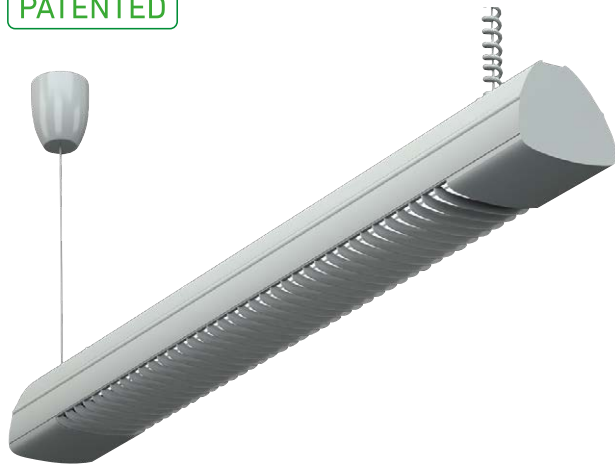

REGO LED Подвесная светодиодная модульная система

PATENTED

О продукте

Светодиодная модульная система в традиционном корпусе, предназначенная для освещения офисного пространства, коридоров, холлов и торговых залов среднеформатного ритейла.

Установка

Подвешивается на стальных тросах к потолку или устанавливается непосредственно на опорную поверхность. Минимально необходимое количество подвесов при установке в линию $n = N + 1$, где n – число подвесов, N – число светильников, установленных в линию. По одному подвесу в стыковочных узлах замкнутого контура.

Конструкция

Корпус светильника изготовлен из алюминиевого профиля, окрашенного белой порошковой краской. Торцевые крышки, соединительные элементы, комплекты подвесов и питания заказываются отдельно (стр. 165). Металлизованные решетки входят в комплект поставки.

Оптическая часть

Профилированный матовый рассеиватель из ПММА. Тип светодиодов: SMD.

Характеристики

Цветовая температура – 4000 К
Индекс цветопередачи – 80

	A
REGO LED 40 4000K	1481
REGO LED 60 4000K	1755
REGO LED 80 4000K	2200