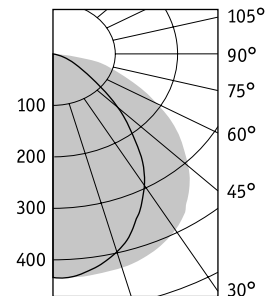

REGO LED 40 4000K