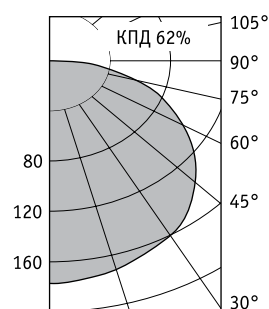

КD Светильник с компактной люминесцентной лампой со степенью защиты IP65

О продукте

Светильник квадратной формы с высокой степенью защиты от пыли и влаги (IP65). Может крепиться на потолок или на стену в помещении или снаружи под навесом. Благодаря опаловому рассеивателю излучает мягкий рассеянный свет.

Установка

Крепление на поверхность потолка или стены в помещении или под навесом.

Конструкция

Корпус изготовлен из поликарбоната белого цвета.

Оптическая часть

Рассеиватель изготовлен из ПММА.

КD 218

Артикул	Мощность, Вт	Масса, кг	ЭПРА	
			Код светильника	cos φ
КD 218	2×18	2,1	1137000020	≥ 0,96