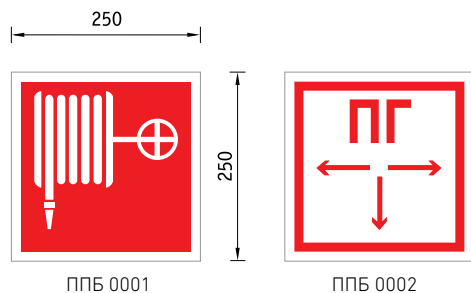

КD Светильник с компактной люминесцентной лампой со степенью защиты IP65

О продукте

Светильник квадратной формы с высокой степенью защиты от пыли и влаги (IP65). Может крепиться на потолок или на стену в помещении или снаружи под навесом. Благодаря опаловому рассеивателю излучает мягкий рассеянный свет.

Установка

Крепление на поверхность потолка или стены в помещении или под навесом.

Конструкция

Корпус изготовлен из поликарбоната белого цвета.

Оптическая часть

Рассеиватель изготовлен из ПММА.

КD 218

Артикул	Мощность, Вт	Масса, кг	ЭПРА	
			Код светильника	cos φ
КD 218	2×18	2,1	1137000020	≥ 0,96