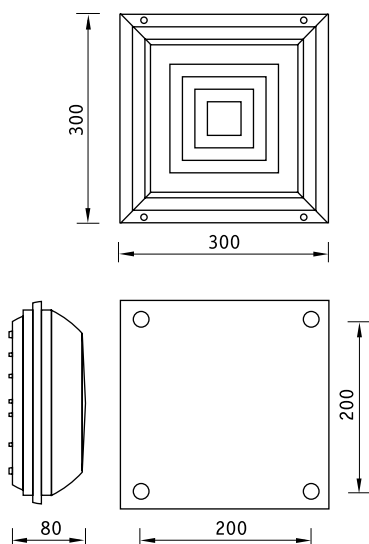

КD Светильник с компактной люминесцентной лампой со степенью защиты IP65

О продукте

Светильник квадратной формы с высокой степенью защиты от пыли и влаги (IP65). Может крепиться на потолок или на стену в помещении или снаружи под навесом. Благодаря опаловому рассеивателю излучает мягкий рассеянный свет.

Установка

Крепление на поверхность потолка или стены в помещении или под навесом.

Конструкция

Корпус изготовлен из поликарбоната белого цвета.

Оптическая часть

Рассеиватель изготовлен из ПММА.

КD 218

Артикул	Мощность, Вт	Масса, кг	ЭПРА	
			Код светильника	cos φ
КD 218	2×18	2,1	1137000020	≥ 0,96