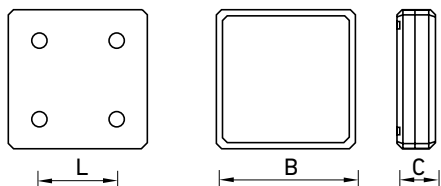

Светодиодный светильник со степенью защиты IP54 **K LED**