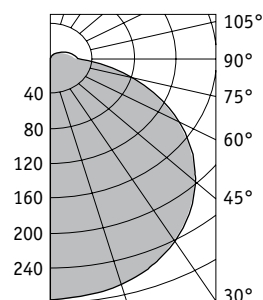

Конструкция

Корпус изготовлен из полиамида. Доступна защитная решетка для K200 (код заказа - 2135000020) и K300 (код заказа - 2135000020).

K 200 LED 4000K