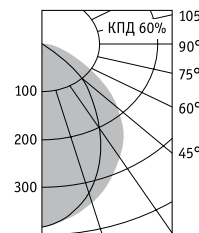

	A	B	L	D
1×18	180	625	420	88
1×36	180	1235	1115	88
1×58	180	1535	1415	88
2×18	310	625	422	130
2×36	310	1225	1050	224
2×58	310	1530	1450	224
4×14	610	625	420	420
4×18	610	625	420	420
4×36	610	1230	1048	508

Цвет корпуса – белый

ARS/S 236

ARS/S 418

Артикул	Мощность, Вт	Масса, кг	ЭПРА	
			Код светильника	cos φ
ARS/S 118*	1×18	1,7	1041000020	≥ 0,96
ARS/S 136	1×36	4,5	1041000050	≥ 0,96
ARS/S 158	1×58	5,8	1041000080	≥ 0,96
ARS/S 218**	2×18	3,1	1041000110	≥ 0,96
ARS/S 236**	2×36	5,1	1041000180	≥ 0,96
ARS/S 258**	2×58	7,5	1041000280	≥ 0,96
ARS/S 414**	4×14	4,9	1041000300	≥ 0,96
ARS/S 418**	4×18	4,9	1041000352	≥ 0,96
ARS/S 436**	4×36	8,7	1041000490	≥ 0,96