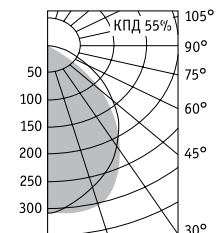

	A	B	L	D
1×18	180	625	420	88
1×36	180	1235	1115	88
1×58	180	1535	1415	88
2×18	310	625	422	130
2×36	310	1225	1050	224
2×58	310	1530	1450	224
4×14	610	625	420	420
4×18	610	625	420	420
4×36	610	1230	1048	508

Цвет корпуса – белый

ARS/S 236

ARS/S 418

Артикул	Мощность, Вт	Масса, кг	ЭПРА	
			Код светильника	cos φ
ARS/S 118*	1×18	1,7	1041000020	≥ 0,96
ARS/S 136	1×36	4,5	1041000050	≥ 0,96
ARS/S 158	1×58	5,8	1041000080	≥ 0,96
ARS/S 218**	2×18	3,1	1041000110	≥ 0,96
ARS/S 236**	2×36	5,1	1041000180	≥ 0,96
ARS/S 258**	2×58	7,5	1041000280	≥ 0,96
ARS/S 414**	4×14	4,9	1041000300	≥ 0,96
ARS/S 418**	4×18	4,9	1041000352	≥ 0,96
ARS/S 436**	4×36	8,7	1041000490	≥ 0,96