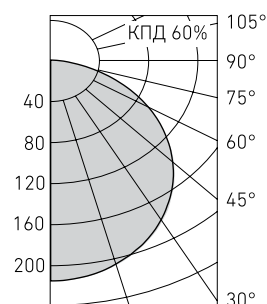

О продукте

Встраиваемые светильники для потолков ECOPHON кромками DS или D.

Установка

Встраиваются в подвесные потолки типа ECOPHON с помощью клипс (клипсы входят в комплект поставки).

Конструкция

Цельнометаллический сварной корпус из листовой стали, покрытый белой порошковой краской. В корпусе установлена пускорегулирующая аппаратура.

Оптическая часть

Зеркальная бипараболическая решетка из алюминия в алюминиевой рамке (PRBLUX/R зеркальный).

Бипараболическая решетка изготовлена из матового алюминия в алюминиевой рамке (PRBLUX/R матовой). Опаловый рассеиватель из ПММА в металлической рамке (OPL/R).

OPL/R 414 ECOPHON

Артикул	Тип кромки	Световой поток, лм	Мощность, Вт	Масса, кг	ЭПРА	
					Код светильника	cos φ
OPL/R 418 ECOPHON	DS	–	4×18	4,5	1027000610	≥ 0,96
PRBLUX/R 418 ECOPHON	DS	–	4×18	5,3	1019000270	≥ 0,96
OPL/R ECO LED 595 4000K ECOPHON*	DS	3350	35	4,7	1028000480	≥ 0,98
OPL/R ECO LED 595 4000K ECOPHON (Gedina D)	D	3350	35	4,7	1028000880	≥ 0,98