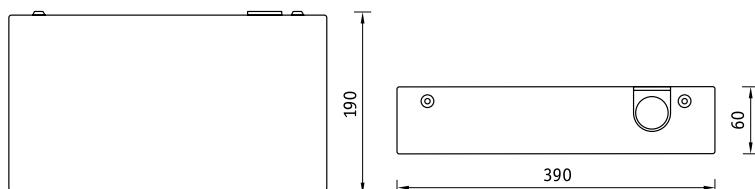

BOX LED Световые указатели серии BOX

BOX 2021-5 LED S

О продукте

Конструкция аварийного светильника BOX позволяет использовать его не только как световой указатель путей эвакуации, но и как светильник для освещения путей эвакуации. Светильник подходит для применения в торговых и бизнес-центрах, аэропортах и вокзалах.

Установка

Устанавливаются на стену.

Конструкция

Корпус светильника изготовлен из листовой стали, покрытой порошковой краской белого цвета. На панель корпуса выведен светодиодный индикатор определения работоспособности светильника. Контроль и управление аварийным освещением осуществляется с помощью устройства TELEMANDO (стр. 410). АКБ входят в комплект поставки.

Оптическая часть

Рассеиватель светильника изготовлен из ПВХ. Распределение светового потока осуществляется также в нижнюю часть корпуса, что обеспечивает возможность применения светильника для освещения путей аварийной эвакуации. Пиктограммы комплектуются отдельно. Дистанция распознавания 37 м.