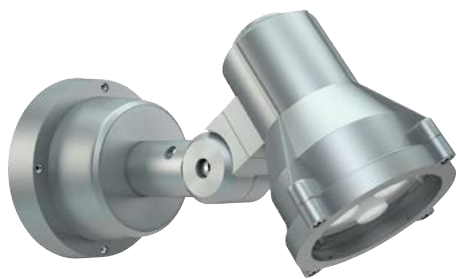

NBS 70 LED Светильники настенные

О продукте

NBS 70 LED - маломощные светодиодные прожекторы для архитектурной подсветки. Долгий срок службы, высокая степень пылевлагозащиты, малое потребление энергии, отсутствие необходимости дополнительного обслуживания делают этот светильник энергоэффективным решением для наружного декоративного освещения.

Установка

Крепление на опорную поверхность.

Конструкция

Корпус из литого под давлением алюминия, покрытый порошковой краской.

Оптическая часть

Прозрачное терпированное стекло толщиной 4 мм.
Тип светодиодов: SMD.