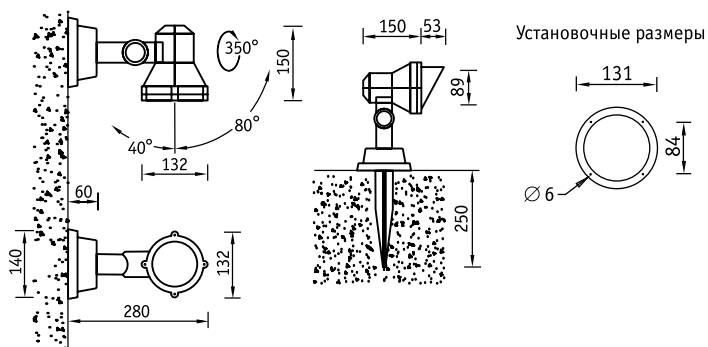

NBS 70 LED Светильники настенные