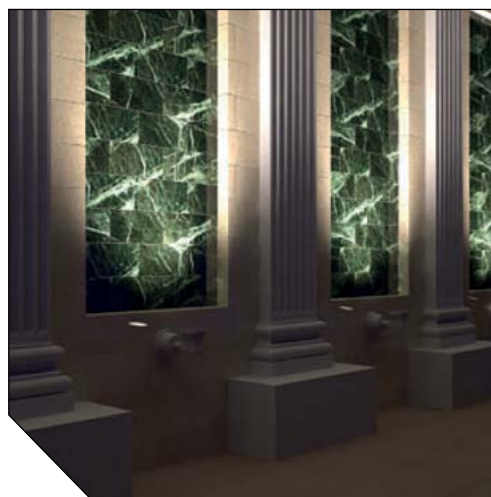

NBS 70 LED Светильники настенные

О продукте

NBS 70 LED - маломощные светодиодные прожекторы для архитектурной подсветки. Долгий срок службы, высокая степень пылевлагозащиты, малое потребление энергии, отсутствие необходимости дополнительного обслуживания делают этот светильник энергоэффективным решением для наружного декоративного освещения.

Установка

Крепление на опорную поверхность.

Конструкция

Корпус из литого под давлением алюминия, покрытый порошковой краской.

Оптическая часть

Прозрачное терпированное стекло толщиной 4 мм.
Тип светодиодов: SMD.