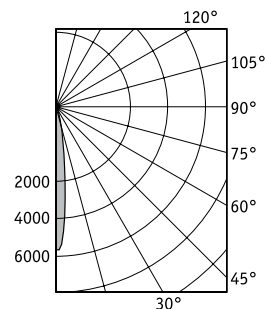

Установка

Крепление на опорную поверхность.

Конструкция

Корпус из литого под давлением алюминия, покрытый порошковой краской.

Оптическая часть

Прозрачное терпированное стекло толщиной 4 мм.
Тип светодиодов: SMD.

Характеристики

Цветовая температура – 3000 К, 6000 К
Индекс цветопередачи – 80

NBS 70 LED

Артикул	Световой поток, лм	Мощность, Вт	Лм/Вт	Масса, кг	Цвет корпуса	Код светильника	PFC
NBS 70 LED 3000K	180	4	45	3,9	Серебристый	1416000130	≥ 0,6
NBS 70 LED 6000K	180	4	45	3,9	Серебристый	1416000110	≥ 0,6