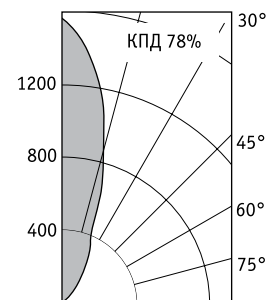

NFG 40 Грунтовый светильник

О продукте

Встраиваемые в грунт светильники NFG 40 с поворотной оптикой предназначены для свечения фасадов зданий, деревьев и парковых зон. Блок ПРА расположен в отдельном герметичном боксе для эффективного теплоотвода.

Установка

Встраивается в грунт с помощью пластикового монтажного бокса (поставляется в комплекте).

Конструкция

Внешнее кольцо из нержавеющей стали.
Корпус из литого под давлением алюминия, покрытый порошковой краской черного цвета.
Диаметр питающего кабеля $\phi=12$ мм.

Оптическая часть

Возможность поворота оптической части $\pm 10^\circ$ от вертикальной оси. Прозрачное терпированное стекло толщиной 10 мм.

Статические нагрузки на световой прибор недопустимы.

NFG 40 P75

P – рефлекторная галогенная лампа накаливания PAR

Артикул	Мощность, Вт	Масса, кг	Цвет корпуса	Код светильника
NFG 40 P75	1×75	2,1	Черный	1407000020