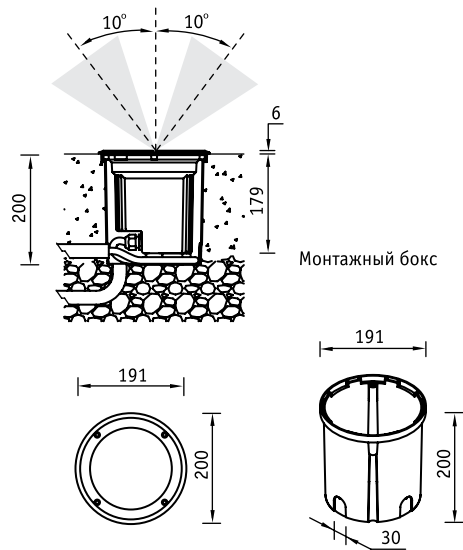

### О продукте

Встраиваемые в грунт светильники NFG 40 с поворотной оптикой предназначены для свечения фасадов зданий, деревьев и парковых зон. Блок ПРА расположен в отдельном герметичном боксе для эффективного теплоотвода.

### Установка

Встраивается в грунт с помощью пластикового монтажного бокса (поставляется в комплекте).

### Конструкция

Внешнее кольцо из нержавеющей стали.  
Корпус из литого под давлением алюминия, покрытый порошковой краской черного цвета.  
Диаметр питающего кабеля  $\phi=12$  мм.

### Оптическая часть

Возможность поворота оптической части  $\pm 10^\circ$  от вертикальной оси. Прозрачное терпированное стекло толщиной 10 мм.

Статические нагрузки на световой прибор недопустимы.