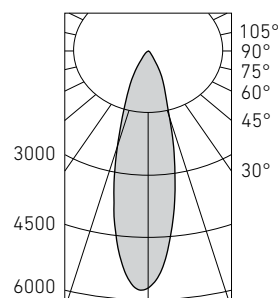

Характеристики

Цветовая температура – 4000 К
Индекс цветопередачи – 80

GROUND VEER LED 15