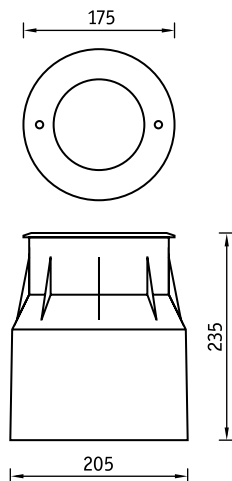

GROUND R LED Грунтовые светильники