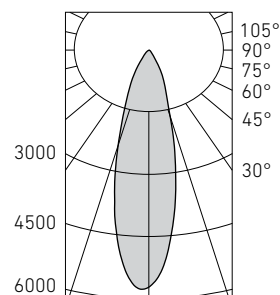

GROUND R LED