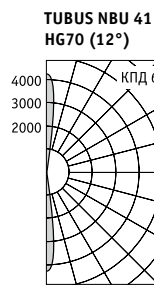

Оптическая часть

Анодированный алюминиевый отражатель. Защитное прозрачное терпированное стекло. Ширина КСС по половинному уровню 12° или 26°.

TUBUS NBU 50

12°

26°

TUBUS NBU 41

12°

26°