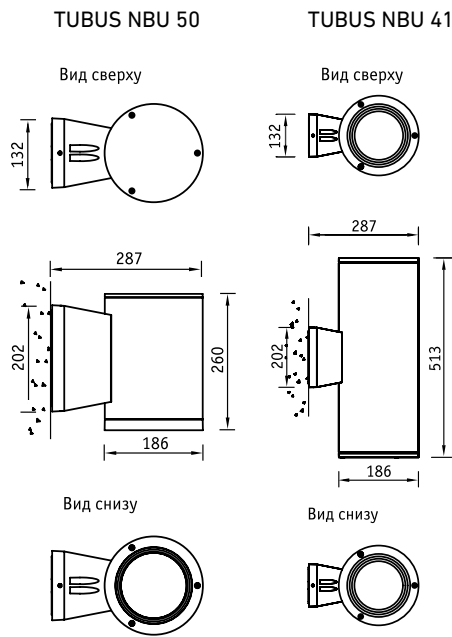

TUBUS NBU Светильники настенные

О продукте

Светильники серии TUBUS предназначены для архитектурной подсветки фасадов зданий. Минималистичный дизайн и простота установки делают данный светильник универсальным решением для любого проекта. Серия TUBUS NBU 50 имеет одностороннее светораспределение, серия TUBUS NBU 41 - двустороннее.

Установка

Крепление на поверхность стены.

Конструкция

Корпус из литого под давлением алюминия, покрытый порошковой краской. Внутри корпуса расположена металлическая плата с пускорегулирующей аппаратурой.

Оптическая часть

Анодированный алюминиевый отражатель. Защитное прозрачное терпированное стекло. Ширина КСС по половинному уровню 12° или 26°.