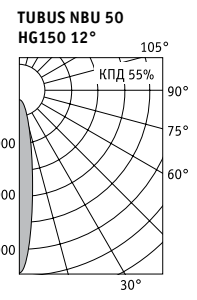

Оптическая часть

Анодированный алюминиевый отражатель. Защитное прозрачное терпированное стекло. Ширина КСС по половинному уровню 12° или 26°.

TUBUS NBU 50

12°

26°

TUBUS NBU 41

12°

26°