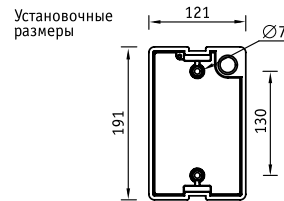

TUBUS NBU Светильники настенные