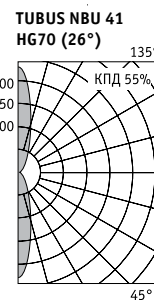

Оптическая часть

Анодированный алюминиевый отражатель. Защитное прозрачное терпированное стекло. Ширина КСС по половинному уровню 12° или 26°.

TUBUS NBU 50

12°

26°

TUBUS NBU 41

12°

26°