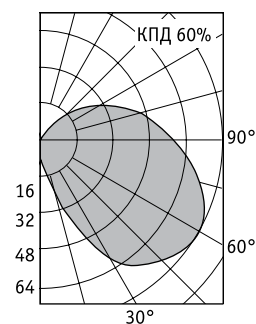

КАМРІ Светильники настенные

О продукте

Светильник КАМРІ предназначен для функционально-декоративного освещения фасадов зданий, прилегающих территорий, ТРЦ, бизнес-центров. Сочетает в себе минималистичный дизайн и высокую эффективность.

Установка

Крепление на поверхность стены.

Конструкция

Корпус из литого под давлением алюминия, покрытый порошковой краской.

Оптическая часть

Экранирующая решетка из анодированного алюминия. Прозрачный рассеиватель из поликарбоната.

КАМРІ E60

E – лампа накаливания

Артикул	Мощность, Вт	Цоколь	Масса, кг	Цвет корпуса	Код светильника	cos φ
КАМРІ E60 black	1×60	E27	6,3	Черный	1403005390	1*

* замена лампы накаливания на интегрированную компактную люминесцентную лампу приведет к увеличению реактивной мощности с коэффициентом не более 0,6 в зависимости от мощности ламп и изготовителя