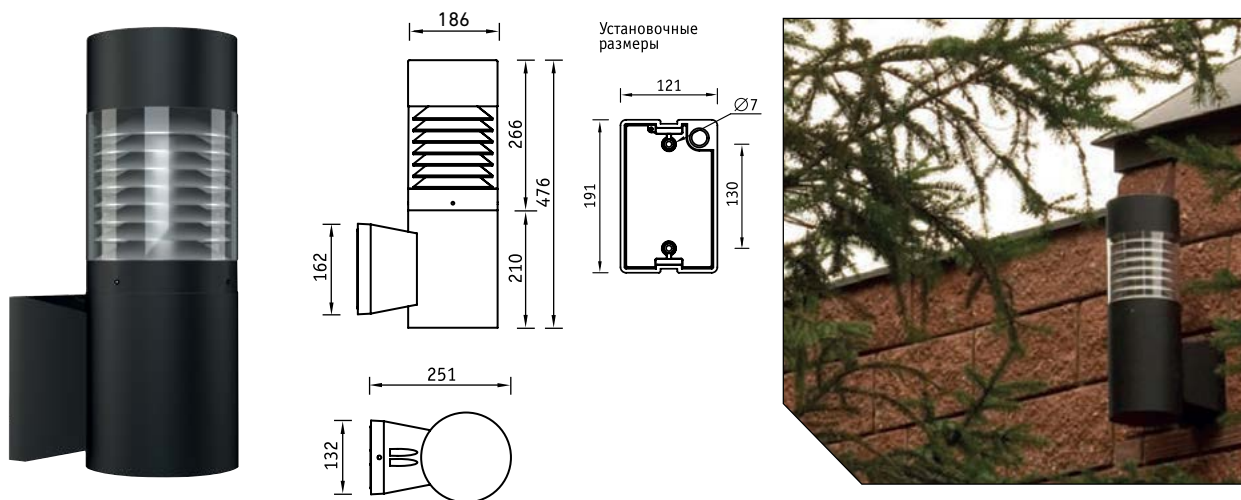

КАМРІ Светильники настенные

О продукте

Светильник КАМРІ предназначен для функционально-декоративного освещения фасадов зданий, прилегающих территорий, ТРЦ, бизнес-центров. Сочетает в себе минималистичный дизайн и высокую эффективность.

Установка

Крепление на поверхность стены.

Конструкция

Корпус из литого под давлением алюминия, покрытый порошковой краской.

Оптическая часть

Экранирующая решетка из анодированного алюминия. Прозрачный рассеиватель из поликарбоната.

КАМРІ E60

E – лампа накаливания

Артикул	Мощность, Вт	Цоколь	Масса, кг	Цвет корпуса	Код светильника	cos φ
КАМРІ E60 black	1×60	E27	6,3	Черный	1403005390	1*

* замена лампы накаливания на интегрированную компактную люминесцентную лампу приведет к увеличению реактивной мощности с коэффициентом не более 0,6 в зависимости от мощности ламп и изготовителя