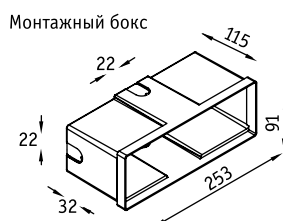

Светильники, встраиваемые в стены (ступеньки) **NBR 42 LED**