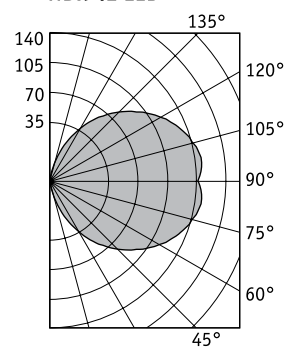

Оптическая часть

Опаловый рассеиватель из поликарбоната.

Тип светодиодов: SMD.

Характеристики

Цветовая температура – 3000 К, 6000 К

Индекс цветопередачи – 80

NBR 42 LED

Артикул	Световой поток, лм	Мощность, Вт	Лм/Вт	Масса, кг	Цвет корпуса	Код светильника	PFC
NBR 42 LED 3000K	60	6,5	9	1,5	Черный	1410000020	≥ 0,5
NBR 42 LED 6000K	60	6,5	9	1,5	Черный	1410000010	≥ 0,5