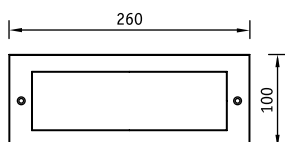

Светильники, встраиваемые в стены (ступеньки) **NBR 42 LED**