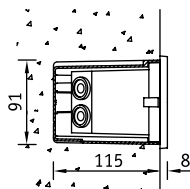

Светильники, встраиваемые в стены (ступеньки) **NBR 42 LED**