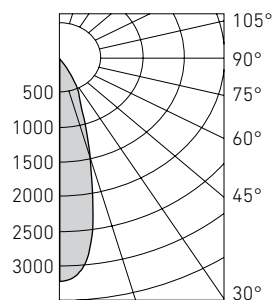

MATRIX R LED (26°)