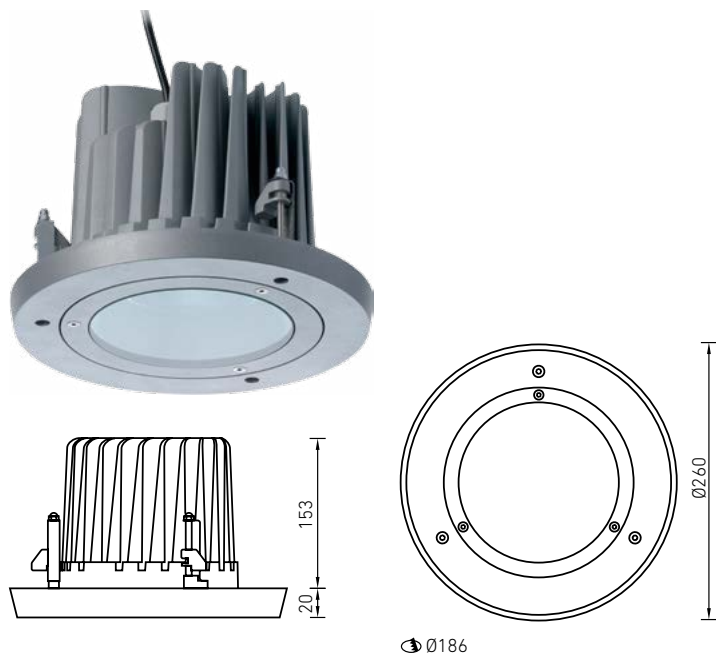

## MATRIX R LED Светильники потолочные направленного света

### О продукте

Семейство встраиваемых потолочных светодиодных светильников MATRIX R LED предназначено для освещения входных групп, торговых и выставочных залов, подсобных помещений. Корпус светильника выполнен из литого под давлением алюминия и обладает высокой степенью защиты от пыли и влаги IP66 и ударопрочностью IK10, что позволяет использовать его и в промышленности. Эффективность оптики и светодиодного модуля позволяет использовать данный светильник на высоте до 10 м.

### Конструкция

Корпус из литого под давлением алюминия, покрытый порошковой краской. Источник питания расположен в выносном боксе. Возможно обслуживание светильника сверху.

### Оптическая часть

Защитное прозрачное термостойкое стекло. Ширина КСС по половинному уровню 26° или 60°.

26°

60°