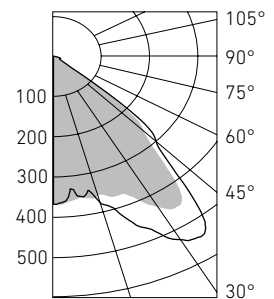

Характеристики

Цветовая температура – 4000 К
Индекс цветопередачи – 75

VILLAGE LED 70