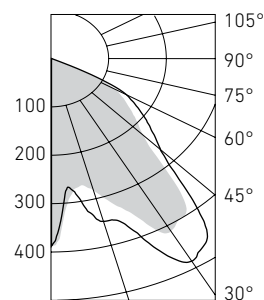

Характеристики

Цветовая температура – 4000 К
Индекс цветопередачи – 75

PARK LED 70