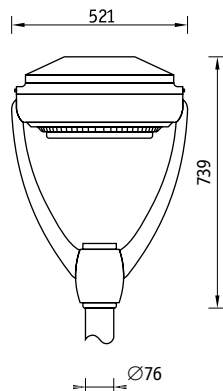

PARK LED Светильники венчающие светодиодные