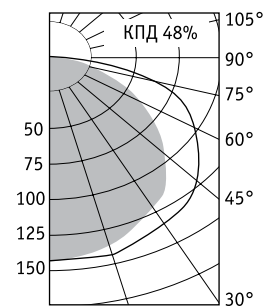

Оптическая часть

Рассеиватель из перфорированного металла со светотехнической пленкой.

ОТХ 255

Артикул	Мощность, Вт	Масса, кг	ЭПРА	
			Код светильника	cos φ
ОТХ 236	2×36	5,5	1117000060	≥ 0,96
ОТХ 255	2×55	4,9	1117000080	≥ 0,96