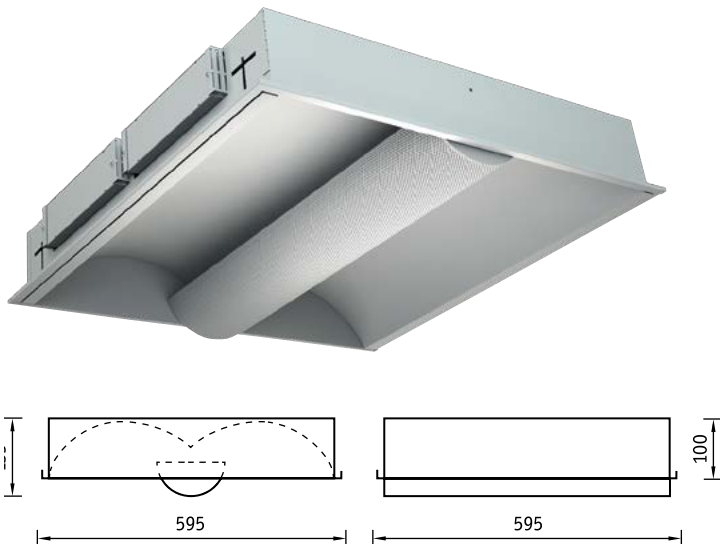

ОТХ Светильники отраженного света

575x575

О продукте

Встраиваемый светильник для учебных и офисных помещений. Использование технологии отраженного света делает данный светильник идеальным выбором для помещений, где необходим мягкий рассеянный свет.

Установка

Встраиваются в подвесные потолки типа «Армстронг» или в подшивные потолки из гипсокартона с помощью клипс. Код заказа клипс – 2905000110 (4 штуки на светильник).

Конструкция

Цельнометаллический сварной корпус из листовой стали, покрытый белой матовой порошковой краской. В корпусе светильника установлена пускорегулирующая аппаратура.

Оптическая часть

Рассеиватель из перфорированного металла со светотехнической пленкой.

ОТХ 255

Артикул	Мощность, Вт	Масса, кг	ЭПРА	
			Код светильника	cos φ
ОТХ 236	2×36	5,5	1117000060	≥ 0,96
ОТХ 255	2×55	4,9	1117000080	≥ 0,96