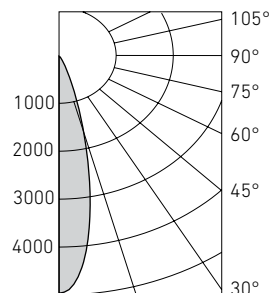

Характеристики

Цветовая температура – 4000 К
Индекс цветопередачи – 80
Питание 220В – для SPARKLE DL LED.
Питание 12В (необходим источник питания на 12В) – для SPARKLE DL LED DC12.

Номер для заказа источника питания 12В – 6002000570 (1 источник на 2 светильника).

SPARKLE DL 4 LED D24