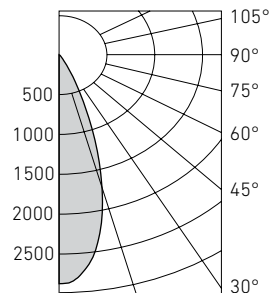

SPARKLE DL 4 LED D36