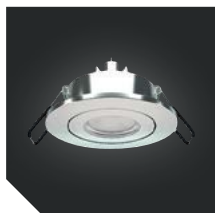

# SPARKLE DL LED Точечные светодиодные светильники

SPARKLE DL LED fix

SPARKLE DL LED fix

80

Ø 65

SPARKLE DL LED turn

85

Ø 70

## О продукте

Точечные светодиодные светильники в корпусе из анодированного алюминия цвета «металлик». Призваны выполнять функцию декоративного света, используются для освещения витрин, стеллажей и стеллажей, а также в качестве дополнительной акцентной подсветки конференц-залов, холлов, фойе.

## Конструкция

Корпус из анодированного алюминия. Цвет корпуса – «металлик». SPARKLE DL LED turn – поворотная оптическая часть.