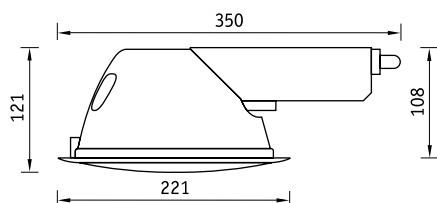

DLO Светильники типа DOWNLIGHT

Ø 200

О продукте

Светильник направленного света в облегченном корпусе из поликарбоната со степенью защиты IP44 по оптической части.

Установка

Встраиваются в подвесные потолки типа «Армстронг» или в подшивные потолки из гипсокартона.

Конструкция

Корпус светильника изготовлен из поликарбоната. Пускорегулирующая аппаратура расположена на плате из оцинкованной стали, неразъемно соединенной с корпусом светильника.

Оптическая часть

Матовый рассеиватель из ПММА.

DLO 118

Артикул	Мощность, Вт	Масса***, кг	Цоколь ЭПРА	ЭПРА	
				Код светильника	cos φ
DLO 118**	1×18	1,1	G24-q2	1195000040	≥ 0,96
DLO 126**	1×26	1,1	G24-q3	1195000060	≥ 0,96
DLO 213	2×13	1,0	G24-q1	1195000080	≥ 0,96
DLO 218**	2×18	1,4	G24-q2	1195000100	≥ 0,96
DLO 226	2×26	1,8	G24-q3	1195000120	≥ 0,96