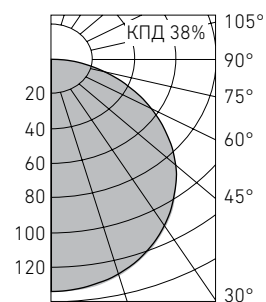

DLO Светильники типа DOWNLIGHT

Ø 200

О продукте

Светильник направленного света в облегченном корпусе из поликарбоната со степенью защиты IP44 по оптической части.

Установка

Встраиваются в подвесные потолки типа «Армстронг» или в подшивные потолки из гипсокартона.

DLO 118

Артикул	Мощность, Вт	Масса***, кг	Цоколь ЭПРА	ЭПРА	
				Код светильника	cos φ
DLO 118**	1×18	1,1	G24-q2	1195000040	≥ 0,96
DLO 126**	1×26	1,1	G24-q3	1195000060	≥ 0,96
DLO 213	2×13	1,0	G24-q1	1195000080	≥ 0,96
DLO 218**	2×18	1,4	G24-q2	1195000100	≥ 0,96
DLO 226	2×26	1,8	G24-q3	1195000120	≥ 0,96