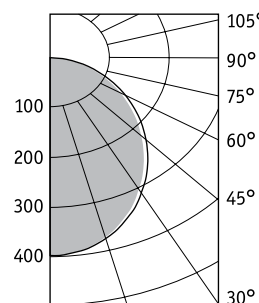

Цветовая температура – 4000 К
Индекс цветопередачи – 80

	A	B*
LINER/S DR LED 600	570	576
LINER/S DR LED 1200	1140	1146
LINER/S DR LED 1500	1425	1431

* размер светильника с крышками

LINER/S DR LED 1200

LINER/S DR LED 1500