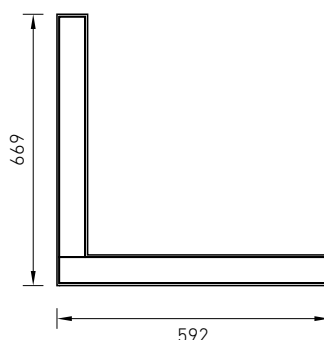

LINER/S CC DR LED