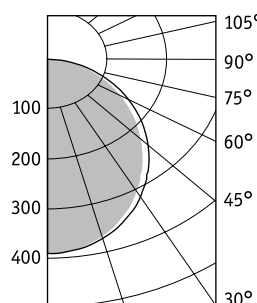

Конструкция

Корпус светильника изготовлен из алюминиевого профиля. Окрашен порошковой краской белого, цвета «металлик».

Оптическая часть

Опаловый рассеиватель из ПММА. Тип светодиодов: SMD.

Характеристики

Цветовая температура – 4000 К
Индекс цветопередачи – 80

	A	B*
LINER/S DR LED 600	570	576
LINER/S DR LED 1200	1140	1146
LINER/S DR LED 1500	1425	1431

* размер светильника с крышками

LINER/S DR LED 1200

LINER/S DR LED 1500