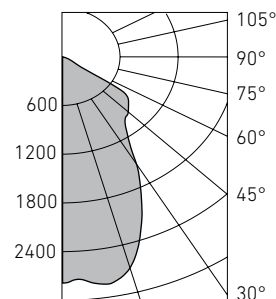

PILOT DL LED 42