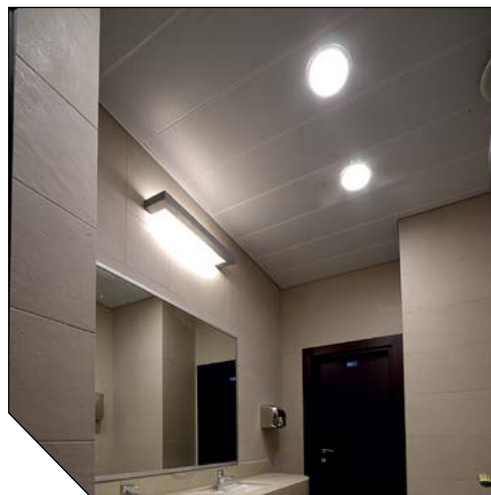

## О продукте

Светодиодный светильник направленного света.

Конструкция светильника делает возможным простой и легкий монтаж, а светодиодная COB матрица и фасетчатый отражатель обеспечивают яркое равномерное освещение.