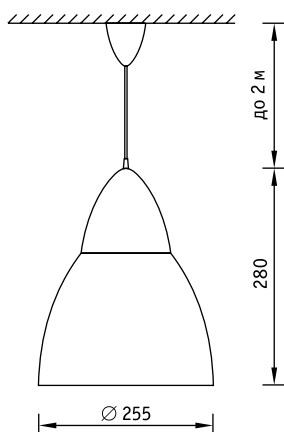

CUPOLA HBL LED Светодиодные светильники серии HB