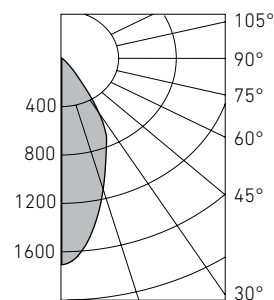

Характеристики

Цветовая температура – 4000 К (3000 К под заказ)

Индекс цветопередачи – 90

CUPOLA HBL LED 12

CUPOLA HBL LED 15

Артикул	Световой поток, лм	Мощность, Вт	Лм/Вт	Масса, кг	Код светильника	PFC
CUPOLA HBL LED 12 4000K	700	8	88	0,7	1222000010	$\geq 0,9$
CUPOLA HBL LED 15 4000K	1000	12	83	0,7	1222000020	$\geq 0,9$