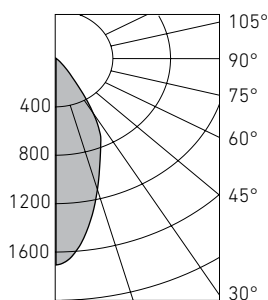

Характеристики

Цветовая температура – 4000 К (3000 К под заказ)

Индекс цветопередачи – 90

CUPOLA HBL LED 12

CUPOLA HBL LED 15

Артикул	Световой поток, лм	Мощность, Вт	Лм/Вт	Масса, кг	Код светильника	PFC
CUPOLA HBL LED 12 4000K	700	8	88	0,7	1222000010	$\geq 0,9$
CUPOLA HBL LED 15 4000K	1000	12	83	0,7	1222000020	$\geq 0,9$