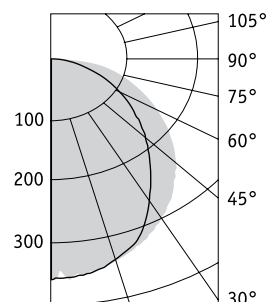

LNK ECO LED 70