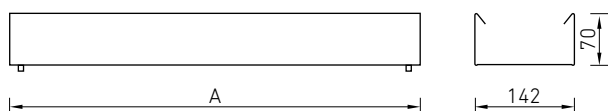

LNK ECO LED Светодиодные светильники серии LINE COST EFFECTIVE