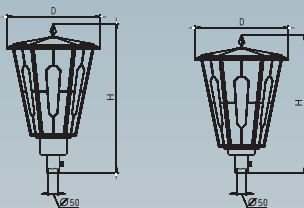

КОНСТРУКЦИЯ

КОРПУС изготовлен из стали, окрашен черной порошковой краской.

РАСSEИВАТЕЛЬ шестигранной формы со светопропускающими элементами из молочного ПММА, стоек к ультрафиолетовому излучению.

ПРА

ЭмПРА, 220В, 50 Гц, $\cos\phi$ не менее 0,5.

УСТАНОВКА

На опору диаметром 48±2 мм.

Наименование	Размеры, мм	
	D	H
РТУ17-250-002 Retro 6	520	830
РТУ17-250-012 Retro 6	520	780

Наименование	Код	Тип лампы	Масса, кг
РТУ17-250-002 Retro 6	1047250002	ДРЛ Е40	11.20
РТУ17-250-012 Retro 6	1047250012	ДРЛ Е40	7.20