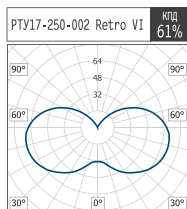

ОСОБЕННОСТИ ПРОДУКТА

Ретро дизайн.

Эффективность обеспечивается источником света. Возможны версии с МГЛ, ДНАТ, КЛЛ, LED.

КОНСТРУКЦИЯ

КОРПУС изготовлен из стали, окрашен черной порошковой краской.

РАСSEИВАТЕЛЬ шестигранной формы со светопропускающими элементами из молочного ПММА, стоек к ультрафиолетовому излучению.

ПРА

ЭмПРА, 220В, 50 Гц, $\cos\phi$ не менее 0,5.