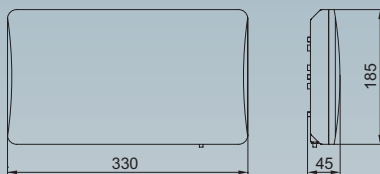

Время работы в аварийном режиме: 1 или 3 часа.

Клемина колодка: 3 x 2,5 мм².

Дистанция распознавания: 30 м.

УСТАНОВКА

Крепление непосредственно на потолке.

* Размер эвакуационного знака 150x300.

Наименование	Код	Масса, кг
ДБ077-1.2-101 Panorama LED	1147001101	0.60
ДБ077-1.2-103 Panorama LED	1147001103	0.60
ДБ077-1.2-111 Panorama PT LED	1147001111	0.60
ДБ077-1.2-113 Panorama PT LED	1147001113	0.60
ДБ077-1.2-121 Panorama AT LED	1147001121	0.60
ДБ077-1.2-123 Panorama AT LED	1147001123	0.60