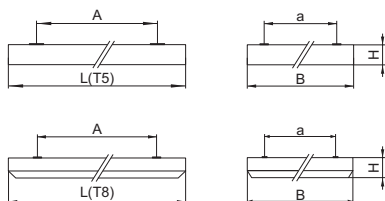

Возможность работы в осветительных установках с системами управления освещением (изделия с индексом С, R)

Наименование	Размеры, мм			
	L	B	H	Axa
ЛПО10-2x28	1193	293	69	750x220
ЛПО10-4x14	593	593	69	520x300
ЛПО10-4x28	1193	593	69	750x300
ЛПО10-2x18	625	325	75	420x220
ЛПО10-2x36	1225	325	75	750x220
ЛПО10-4x18	625	625	75	520x300
ЛПО10-4x36	1225	625	75	750x300

**КОНСТРУКЦИЯ**

**КОРПУС** сварной из листовой стали, окрашен белой порошковой краской.

**РЕШЕТКА** из зеркального алюминия, устанавливается в корпус скрытыми пружинами.

**ПРА**

В зависимости от модификации комплектуются: