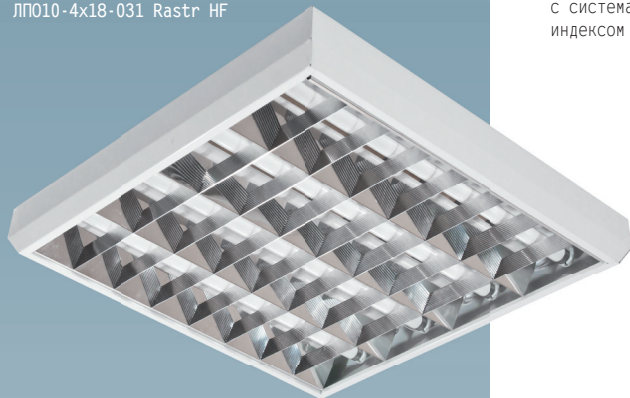

## ПРИМЕНЕНИЕ

Предназначены для общего освещения общественных и иных помещений.

TU 3461-052-05014337-2012

ЛПО10-4x18-031 Rastr HF

## ОСОБЕННОСТИ ПРОДУКТА

Функциональный классический дизайн.

Оптическая система с V-образным зеркальным растром обеспечивает высокий КПД.

Высокая энергоэффективность ЭПРА, малые потери, встроенный корректор обеспечивает высокий коэффициент мощности, минимизация глубины пульсаций.

**КОНСТРУКЦИЯ**

**КОРПУС** сварной из листовой стали, окрашен белой порошковой краской.

**РЕШЕТКА** из зеркального алюминия, устанавливается в корпус скрытыми пружинами.

**ПРА**

В зависимости от модификации комплектуются: