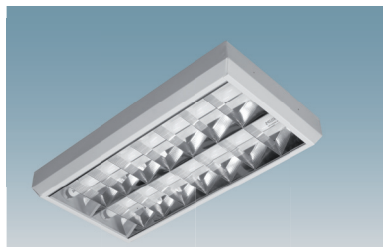

## ОСОБЕННОСТИ ПРОДУКТА

Функциональный классический дизайн.

Оптическая система с V-образным зеркальным растром обеспечивает высокий КПД.

Высокая энергоэффективность ЭПРА, малые потери, встроенный корректор обеспечивает высокий коэффициент мощности, минимизация глубины пульсаций.

Возможность работы в осветительных установках с системами управления освещением (изделия с индексом С, R)

Наименование	Размеры, мм			
	L	B	H	Axa
ЛПО10-2x28	1193	293	69	750x220
ЛПО10-4x14	593	593	69	520x300
ЛПО10-4x28	1193	593	69	750x300
ЛПО10-2x18	625	325	75	420x220
ЛПО10-2x36	1225	325	75	750x220
ЛПО10-4x18	625	625	75	520x300
ЛПО10-4x36	1225	625	75	750x300

**КОНСТРУКЦИЯ**

**КОРПУС** сварной из листовой стали, окрашен белой порошковой краской.

**РЕШЕТКА** из зеркального алюминия, устанавливается в корпус скрытыми пружинами.

**ПРА**

В зависимости от модификации комплектуются: