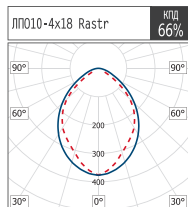

Возможность работы в осветительных установках с системами управления освещением (изделия с индексом С, R)

Наименование	Размеры, мм			
	L	B	H	Axa
ЛПО10-2x28	1193	293	69	750x220
ЛПО10-4x14	593	593	69	520x300
ЛПО10-4x28	1193	593	69	750x300
ЛПО10-2x18	625	325	75	420x220
ЛПО10-2x36	1225	325	75	750x220
ЛПО10-4x18	625	625	75	520x300
ЛПО10-4x36	1225	625	75	750x300

ЛПО10-2x18-021 Rastr

**РАСШИФРОВКА МОДИФИКАЦИЙ**

Вторая цифра:

- 0 - ЭмПРА;
- 1 - ЭПРА А3;
- 2 - ЭмПРА (cosφ не менее 0,85);
- 3 - ЭПРА А2;
- 4 - ЭПРА А1.

Третья цифра (оптика):

- 1 - зеркальная решетка.

Наименование	Код	Масса, кг
ЛПО10 Rastr для ЛЛ Т5 G5		
ЛПО10-2x28-031 Rastr HF	1030228031	4.20
ЛПО10-2x28-031 Rastr HF БАП	1030228081	5.20
ЛПО10-4x14-031 Rastr HF	1030414031	3.90
ЛПО10-4x14-041 Rastr	1030414041	4.10
ЛПО10-4x14-031 Rastr HF БАП	1030414081	4.90
ЛПО10-4x14-041 Rastr БАП	1030414091	5.10
ЛПО10-4x28-031 Rastr HF	1030428031	7.30
ЛПО10-4x28-041 Rastr	1030428041	7.30
ЛПО10-4x28-031 Rastr HF БАП	1030428081	8.30
ЛПО10-4x28-041 Rastr БАП	1030428091	8.30