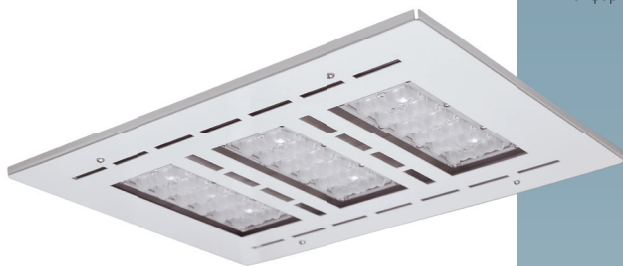

ПРИМЕНЕНИЕ

Предназначены для освещения производственных, складских и иных помещений с высокими пролетами до 4-8 м, заправочных мест на АЗС, подземных стоянок и гаражей.

ТУ 3461-050-05014337-2012

ДВП15-120-001 Kosmos 750

Наименование	Размеры, мм				
	L	B	H	A	a
ДВП15-80 Kosmos	304	318	115-125	260	275
ДВП15-120 Kosmos	424	318	115-125	380	275

ОСОБЕННОСТИ ПРОДУКТА

Эффективность. В светильнике использованы светодиоды с расчетным сроком службы более 50 000 ч.

Комфортный белый свет.

ДВП15: крепление на монтажные скобы

КОНСТРУКЦИЯ

КОРПУС - РАДИАТОР из анодированного алюминия.

ТЕХНИЧЕСКИЕ ДАННЫЕ LED МОДУЛЯ

- Цветовая температура - 5000 (4750-5250) К.
- Индекс цветопередачи - 70-79.
- Коэффициент мощности - 0.98.

УСТАНОВКА

Встраивается в ниши (260x275 и 380x275 мм). Светильник монтируется на опорную поверхность из несгораемого материала или подвешивается. Схемы скобы и монтажа светильников на странице 259.

Наименование	Код	Световой поток, лм	Масса, кг
<i>ДВП15 косинусная КСС</i>			
ДВП15-80-001 Kosmos 750	1154508001	9264	3.80
ДВП15-80-011 Kosmos RA 750	1154508011	9264	3.80
ДВП15-120-001 Kosmos 750	1154512001	13896	5.40
ДВП15-120-011 Kosmos RA 750	1154512011	13896	5.40
<i>ДВП15 глубокая КСС</i>			
ДВП15-80-101 Kosmos 750	1154508101	9208	3.80
ДВП15-80-111 Kosmos RA 750	1154508111	9208	3.80
ДВП15-120-101 Kosmos 750	1154512101	14112	5.40
ДВП15-120-111 Kosmos RA 750	1154512111	14112	5.40
<i>ДВП15 концентрированная+полуширокая КСС</i>			
ДВП15-80-201 Kosmos 750	1154508201	9063	3.80
ДВП15-80-211 Kosmos RA 750	1154508211	9063	3.80
ДВП15-120-201 Kosmos 750	1154512201	13595	5.40
ДВП15-120-211 Kosmos RA 750	1154512211	13595	5.40