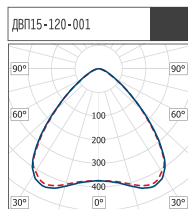

РАСШИРОВКА МОДИФИКАЦИЙ

Первая цифра:

- 0 - КСС "Д";
- 1 - КСС "Г";
- 2 - КСС "К+Л" (30°+120°).

Вторая цифра:

- 0 - базовая модификация драйвера;
- 1 - регулируемый драйвер 1-10 В.

Третья цифра:

- 1 - базовое исполнение.

Наименование	Размеры, мм				
	L	B	H	A	a
ДВП15-80 Kosmos	304	318	115-125	260	275
ДВП15-120 Kosmos	424	318	115-125	380	275

ОСОБЕННОСТИ ПРОДУКТА

Эффективность. В светильнике использованы светодиоды с расчетным сроком службы более 50 000 ч.