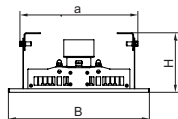

РАСШИРОВКА МОДИФИКАЦИЙ

Первая цифра:

- 0 - КСС "Д";
- 1 - КСС "Г";
- 2 - КСС "К+Л" (30°+120°).

Вторая цифра:

- 0 - базовая модификация драйвера;
- 1 - регулируемый драйвер 1-10 В.

Третья цифра:

- 1 - базовое исполнение.

УСТАНОВКА

Встраивается в ниши (260x275 и 380x275 мм). Светильник монтируется на опорную поверхность из несгораемого материала или подвешивается. Схемы скобы и монтажа светильников на странице 259.

Наименование	Код	Световой поток, лм	Масса, кг
<i>ДВП15 косинусная КСС</i>			
ДВП15-80-001 Kosmos 750	1154508001	9264	3.80
ДВП15-80-011 Kosmos RA 750	1154508011	9264	3.80
ДВП15-120-001 Kosmos 750	1154512001	13896	5.40
ДВП15-120-011 Kosmos RA 750	1154512011	13896	5.40
<i>ДВП15 глубокая КСС</i>			
ДВП15-80-101 Kosmos 750	1154508101	9208	3.80
ДВП15-80-111 Kosmos RA 750	1154508111	9208	3.80
ДВП15-120-101 Kosmos 750	1154512101	14112	5.40
ДВП15-120-111 Kosmos RA 750	1154512111	14112	5.40
<i>ДВП15 концентрированная+полуширокая КСС</i>			
ДВП15-80-201 Kosmos 750	1154508201	9063	3.80
ДВП15-80-211 Kosmos RA 750	1154508211	9063	3.80
ДВП15-120-201 Kosmos 750	1154512201	13595	5.40
ДВП15-120-211 Kosmos RA 750	1154512211	13595	5.40