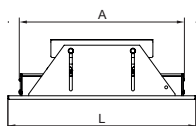

РАСШИРОВКА МОДИФИКАЦИЙ

Первая цифра:

- 0 - КСС "Д";
- 1 - КСС "Г";
- 2 - КСС "К+Л" (30°+120°).

Вторая цифра:

- 0 - базовая модификация драйвера;
- 1 - регулируемый драйвер 1-10 В.

Третья цифра:

- 1 - базовое исполнение.

УСТАНОВКА

Встраивается в ниши (260x275 и 380x275 мм). Светильник монтируется на опорную поверхность из несгораемого материала или подвешивается. Схемы скобы и монтажа светильников на странице 259.

Наименование	Код	Световой поток, лм	Масса, кг
<i>ДВП15 косинусная КСС</i>			
ДВП15-80-001 Kosmos 750	1154508001	9264	3.80
ДВП15-80-011 Kosmos RA 750	1154508011	9264	3.80
ДВП15-120-001 Kosmos 750	1154512001	13896	5.40
ДВП15-120-011 Kosmos RA 750	1154512011	13896	5.40
<i>ДВП15 глубокая КСС</i>			
ДВП15-80-101 Kosmos 750	1154508101	9208	3.80
ДВП15-80-111 Kosmos RA 750	1154508111	9208	3.80
ДВП15-120-101 Kosmos 750	1154512101	14112	5.40
ДВП15-120-111 Kosmos RA 750	1154512111	14112	5.40
<i>ДВП15 концентрированная+полуширокая КСС</i>			
ДВП15-80-201 Kosmos 750	1154508201	9063	3.80
ДВП15-80-211 Kosmos RA 750	1154508211	9063	3.80
ДВП15-120-201 Kosmos 750	1154512201	13595	5.40
ДВП15-120-211 Kosmos RA 750	1154512211	13595	5.40