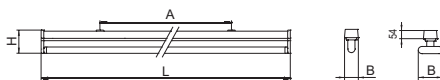

LC002-2x28-012 Universal HF

LC002-2x28-012 Universal HF + RU15

МОДИФИКАЦИИ

Первая цифра:

0 - базовое исполнение (IP20);

5 - с защитной трубой (IP23).

Вторая цифра:

1 - ЭПРА cosφ не менее 0,96.

Третья цифра:

2 - базовое исполнение.

Наименование	Размеры, мм			
	L	B	H	A
LC002 Universal для ЛЛ T5 G5				
LC002-1x28/54-012	1175	52	115	600
LC002-1x35/49/80-012	1475	52	115	750
LC002-1x28/54-512	1175	52	115	600
LC002-1x35/49/80-512	1475	52	115	750
LC002-2x28/54-012	1175	46	85	600
LC002-2x35/49/80-012	1475	46	85	750
LC002-2x28/54-512	1175	127	115	600
LC002-2x35/49/80-512	1475	127	115	750