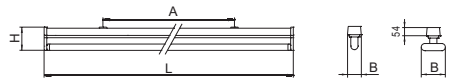

УСТАНОВКА

Монтаж индивидуально или в линию.

Крепление на несущую поверхность, подвес на трос.

Наименование	Размеры, мм			
	L	B	H	A
ДСО02 Universal LED				
ДСО02-1x22 Universal LED	1230	44	94	600
ДСО02-2x22 Universal LED	1230	100	94	600
ЛСО02 Universal для ЛЛ Т8 G13				
ЛСО02-1x36 Universal	1230	65	94	600
ЛСО02-1x58 Universal	1530	65	94	750
ЛСО02-2x36 Universal	1230	100	94	600
ЛСО02-2x58 Universal	1530	100	94	750

Наименование	Код	Масса, кг
ДСО02 Universal LED для ретрофитной лампы LED Т8 G13		
ДСО02-1x22-002 Universal LED	1025122002	1,30
ДСО02-2x22-002 Universal LED	1025222002	1,40
Светильник может быть укомплектован LED лампой Т8 G13		

Наименование	Код	Масса, кг
ЛСО02 Universal для ЛЛ Т8 G13		
ЛСО02-1x36-002 Universal	1025136002	1,80
ЛСО02-1x36-012 Universal HF	1025136012	1,40
ЛСО02-1x36-002 Universal БАП	1025136052	2,80
ЛСО02-1x36-012 Universal HF БАП	1025136062	2,40
ЛСО02-1x58-002 Universal	1025158002	2,20
ЛСО02-1x58-012 Universal HF	1025158012	1,70
ЛСО02-1x58-002 Universal БАП	1025158052	3,20
ЛСО02-1x58-012 Universal HF БАП	1025158062	2,70
ЛСО02-2x36-002 Universal	1025236002	2,30
ЛСО02-2x36-012 Universal HF	1025236012	1,60
ЛСО02-2x36-002 Universal БАП	1025236052	3,30
ЛСО02-2x36-012 Universal HF БАП	1025236062	2,60
ЛСО02-2x58-002 Universal	1025258002	3,00
ЛСО02-2x58-012 Universal HF	1025258012	1,90
ЛСО02-2x58-002 Universal БАП	1025258052	4,00
ЛСО02-2x58-012 Universal HF БАП	1025258062	2,90

Наименование	Код	Масса, кг
ЛСО02 Universal для ЛЛ Т8 G13 с защитной трубой		
ЛСО02-1x36-502 Universal	1025136502	2,10
ЛСО02-1x36-512 Universal HF	1025136512	1,70
ЛСО02-1x36-502 Universal БАП	1025136552	3,10
ЛСО02-1x36-512 Universal HF БАП	1025136562	2,70
ЛСО02-1x58-502 Universal	1025158502	2,60
ЛСО02-1x58-512 Universal HF	1025158512	2,10
ЛСО02-1x58-502 Universal БАП	1025158552	3,60
ЛСО02-1x58-512 Universal HF БАП	1025158562	3,10
ЛСО02-2x36-502 Universal	1025236502	2,90
ЛСО02-2x36-512 Universal HF	1025236512	2,20
ЛСО02-2x36-502 Universal БАП	1025236552	3,90
ЛСО02-2x36-512 Universal HF БАП	1025236562	3,20
ЛСО02-2x58-502 Universal	1025258502	3,80
ЛСО02-2x58-512 Universal HF	1025258512	2,70
ЛСО02-2x58-502 Universal БАП	1025258552	4,80
ЛСО02-2x58-512 Universal HF БАП	1025258562	3,70