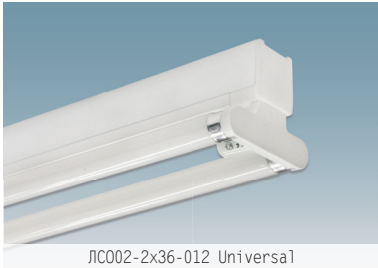

ОСОБЕННОСТИ ПРОДУКТА

Практичность. Стандартный реечный светильник с регулируемыми подвесами различной длины.

Защищенность. Модели с поликарбонатной защитной трубой.

Высокая энергоэффективность ЭПРА, малые потери, встроенный корректор обеспечивает высокий коэффициент мощности, минимизация глубины пульсации.