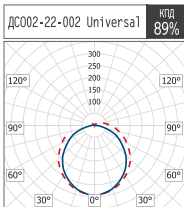

КОНСТРУКЦИЯ

КОРПУС из листовой стали, окрашен белой порошковой краской.

КРЫШКИ торцевые белого цвета из ударопрочной пластмассы.

Защитная труба из ПК.

ОТРАЖАТЕЛЬ изготовлен из стали, окрашен белой порошковой краской (заказывается дополнительно).

Защитный угол 15° (RU15).

ПРА

В зависимости от модификации комплектуются:

ЭмПРА, 220В, 50 Гц, cosφ не менее 0,85;

ЭПРА, cosφ не менее 0,96.

ИСТОЧНИК СВЕТА характеристики определяются лампой.