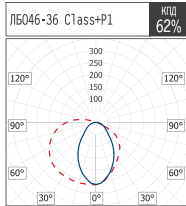

КОНСТРУКЦИЯ

КОРПУС и диффузный ассиметричный отражатель изготовлены из листовой стали, окрашены белой порошковой краской.

РАССЕИВАТЕЛЬ экструдированный из поликарбоната (для ДБ046 Class F - молочный).

РЕШЕТКА экранирующая белого цвета из поликарбоната.

ТОРЦЕВЫЕ КРЫШКИ из ударопрочного ПК.

КРОНШТЕЙНЫ Г - образные для крепления светильника на вертикальную плоскость изготовлены из стали, окрашены белой порошковой краской (входят в комплект).

ТЕХНИЧЕСКИЕ ДАННЫЕ LED МОДУЛЬ

Цветовая температура - 4000 К.

Индекс цветопередачи - 80.

Коэффициент мощности - 0.96.

ПРА

В зависимости от модификации комплектуются:

ЭмПРА, 220В, 50 Гц, $\cos\phi$ не менее 0.85;

ЭПРА, $\cos\phi$ не менее 0.96.