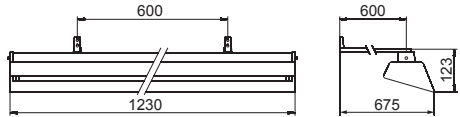

ЭПРА, $\cos\phi$ не менее 0.96.

УСТАНОВКА

Монтаж индивидуально.

Крепление на несущую поверхность.

Наименование	Код	Световой поток, лм	Масса, кг
ДПО46 Class с LED модулем			
ДБ046-38-003 Class F 840	1036438003	2050	2.40