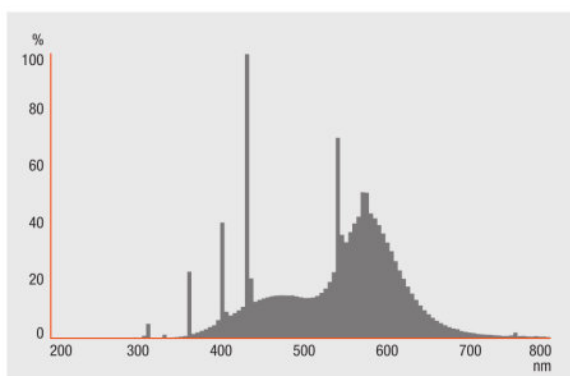

Техническое описание продукта

Утилизация по WEEE	Да

Сертификаты и Стандарты

Класс энергопотребления	A
Энергопотребление	9 кВт·ч/1000 ч

Распределение силы света

Spectral power distribution

Системная гарантия

Расширенная системная гарантия OSRAM в сочетании с ЭПРА OSRAM

Советы по безопасности

В случае поломки лампы: www.osram.com/brokenlamp