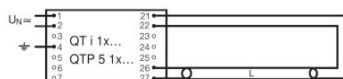

Circuit diagram

Circuit diagram

Circuit diagram

Данные для заказа

Product code	Описание продукта	Упаковка (цена/шт.)	Размеры (длина x ширина x высота)	Объем	Вес брутто
4050300008912	L 8 W/640	Shipping carton box 25	320 mm x 119 mm x 105 mm	4.00 дм³	980.60 g

The mentioned product code describes the smallest quantity unit which can be ordered. One shipping unit can contain one or more single products. When placing an order, for the quantity please enter single or multiples of a shipping unit.

Ссылки

Более подробную информацию по электронному ПРА QUICKTRONIC см. на странице

▶ www.osram.com/QUICKTRONIC

Примечание

В заказ могут быть внесены изменения без предварительного уведомления. Проверьте информацию на наличие ошибок. Убедитесь, что информация актуальна.