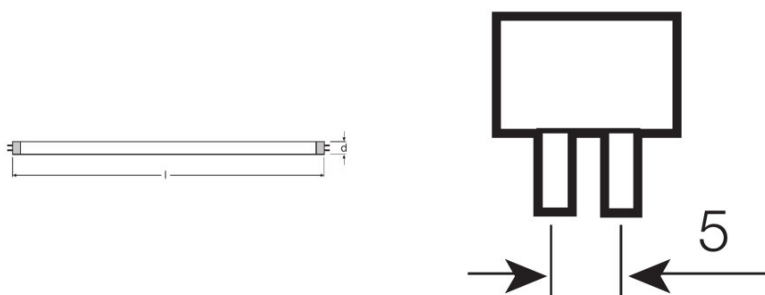

Фотометрические данные

Индекс цветопередачи Ra	≥60
Световой поток при 25 °С	385 лм
Цветность	640
Цветность света (обозначение)	Cool White

Размеры и вес

Диаметр трубки	16 mm
Длина	288,0 mm
Длина с цоколем без штырьков	288,00 mm
Диаметр	16,0 mm