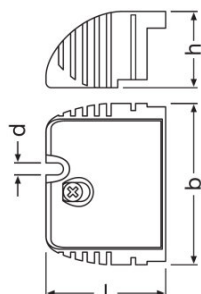

### Размеры и вес

Длина	38,0 mm
Ширина	53,0 mm
Высота	30,0 mm
Вес продукта	16,00 g