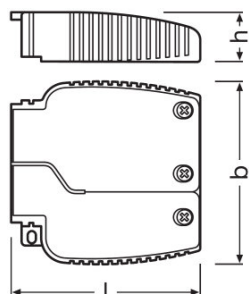

### Характеристики продукта

- Простой монтаж и гибкие кабельные зажимы
- Отдельные кабельные зажимы для первичной и вторичной стороны
- Предварительно установленные невыпадающие винты
- Сквозной контур (версия TL)

#### Размеры и вес

Длина	90,0 mm
Ширина	92,0 mm
Высота	25,0 mm
Вес продукта	80,00 g