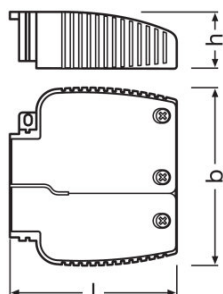

#### Размеры и вес

Длина	90,0 mm
Ширина	92,0 mm
Высота	29,5 mm
Вес продукта	80,00 g