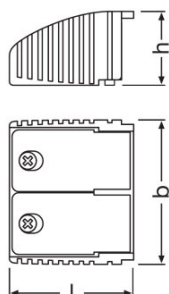

Характеристики продукта

- Простой монтаж и гибкие кабельные зажимы
- Отдельные кабельные зажимы для первичной и вторичной стороны
- Предварительно установленные невыпадающие винты
- Сквозной контур (версия TL)

Техническое описание продукта

Technical data

Размеры и вес

Длина	49,2 mm
Ширина	57,7 mm
Высота	29,5 mm
Вес продукта	26,00 g

Загрузка данных

Файл	
	Product Datasheet Datasheet OT CABLE CLAMP B-STYLE

Данные для заказа

Product code	Описание продукта	Упаковка (цена/шт.)	Размеры (длина x ширина x высота)	Объем	Вес брутто
4052899077881	OT CABLE CLAMP B-STYLE	Shipping carton box 20	300 mm x 107 mm x 76 mm	2.44 дм ³	625.00 g