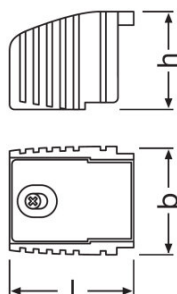

### Характеристики продукта

- Простой монтаж и гибкие кабельные зажимы
- Отдельные кабельные зажимы для первичной и вторичной стороны
- Предварительно установленные невыпадающие винты
- Сквозной контур (версия TL)

#### Размеры и вес

Длина	38,5 mm
Ширина	33,0 mm
Высота	29,5 mm
Вес продукта	28,60 g